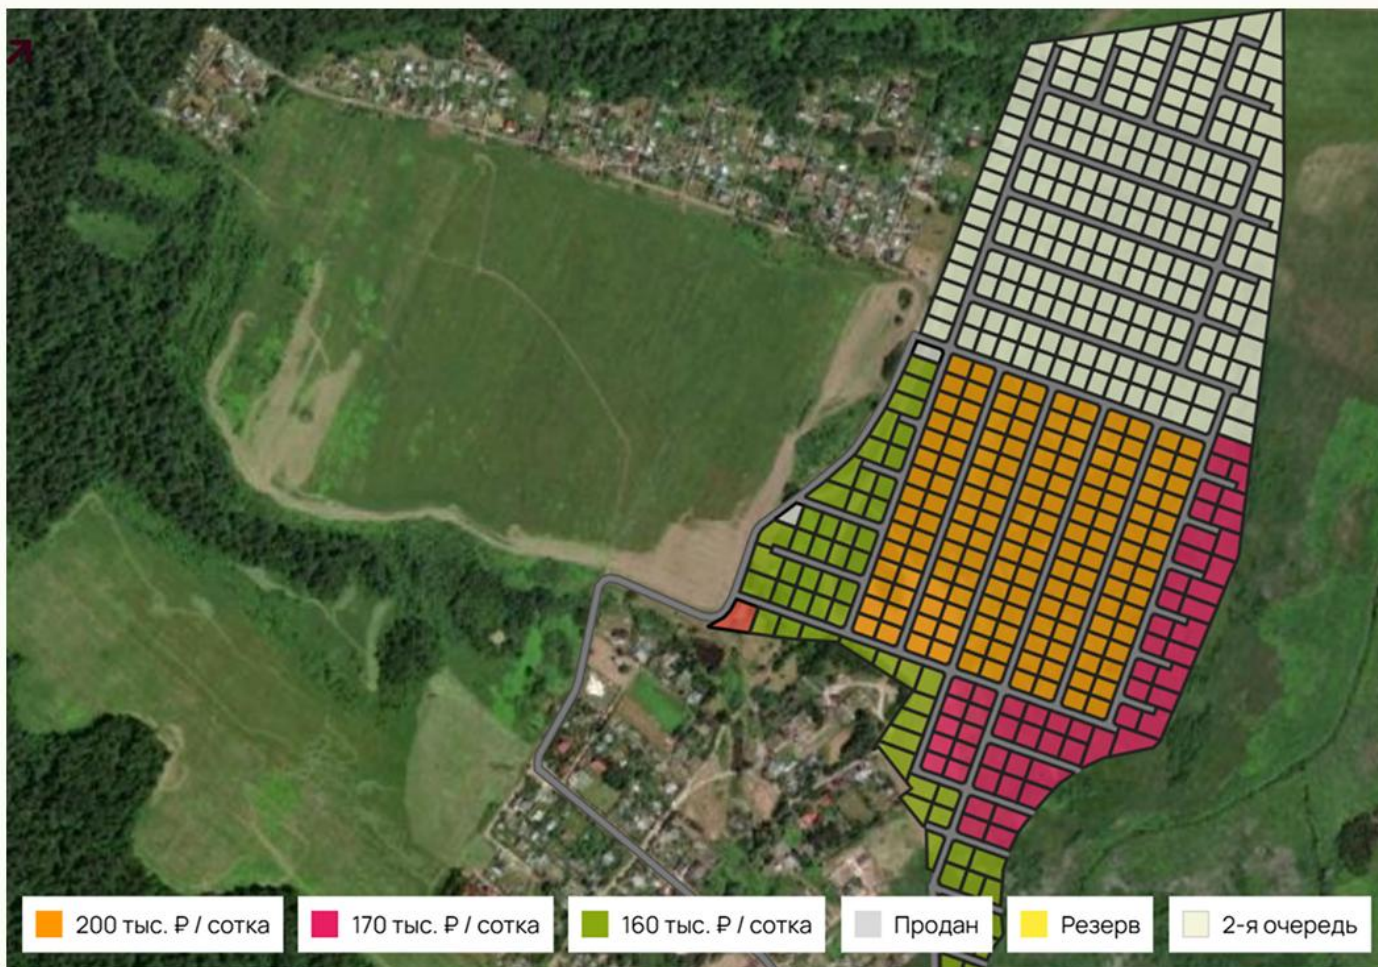

СХЕМА УЧАСТКОВ