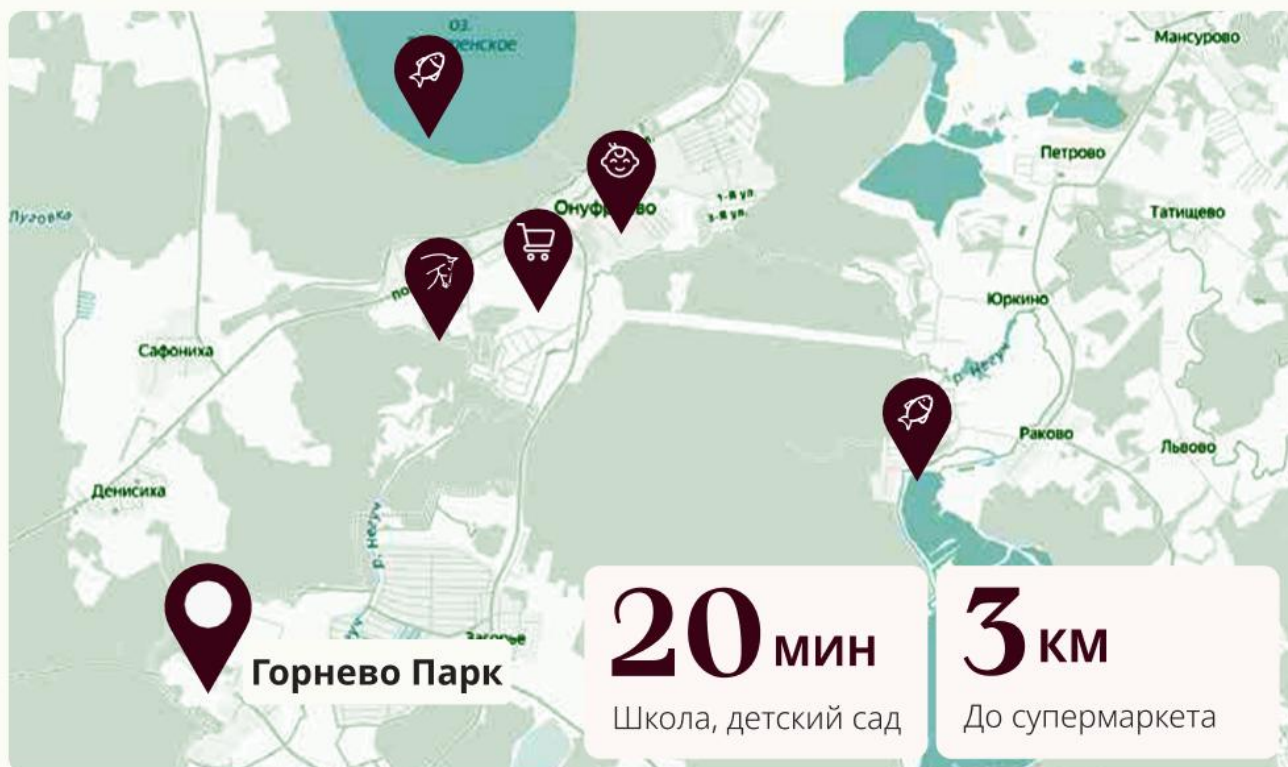

Посёлок окружён лесом, нет
транзитных дорог

Отдых рядом

Озеро с пляжем, рыбалка, конный клуб,
лесные прогулки

Исторические места

Город Истра всего в 28 км

Уникальная природа

Растут ягоды и грибы

ЧТО НАХОДИТСЯ РЯДОМ

Школа, детский сад, поликлиника, магазины (с. Онуфриево)
Конный клуб «Конидуни», Мансуровские карьеры (пляж), рыбалка
в Раково

ЛОКАЦИЯ И ТРАНСПОРТНАЯ ДОСТУПНОСТЬ

40 МИНУТ НА АВТОМОБИЛЕ

Истринское, Озёрнинское, Рузское
водохранилище