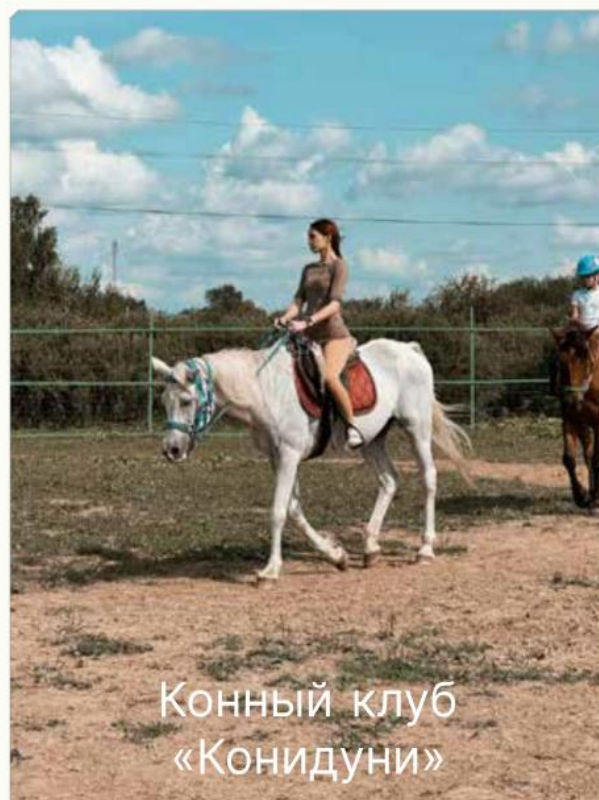

ЧТО НАХОДИТСЯ РЯДОМ

Школа, детский сад, поликлиника, магазины (с. Онуфриево)
Конный клуб «Конидуни», Мансуровские карьеры (пляж), рыбалка
в Раково