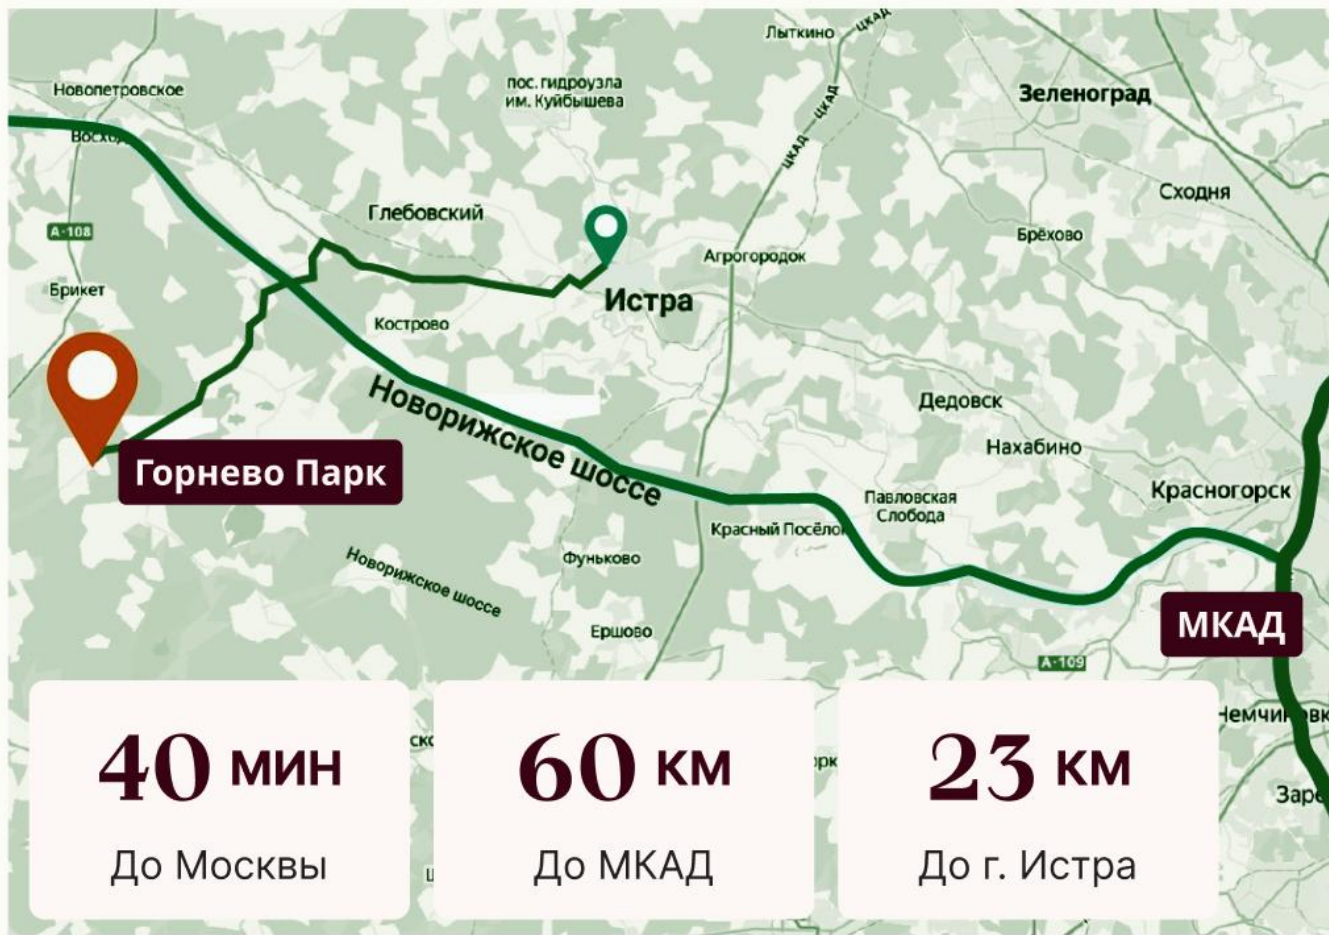

ЛОКАЦИЯ И ТРАНСПОРТНАЯ ДОСТУПНОСТЬ